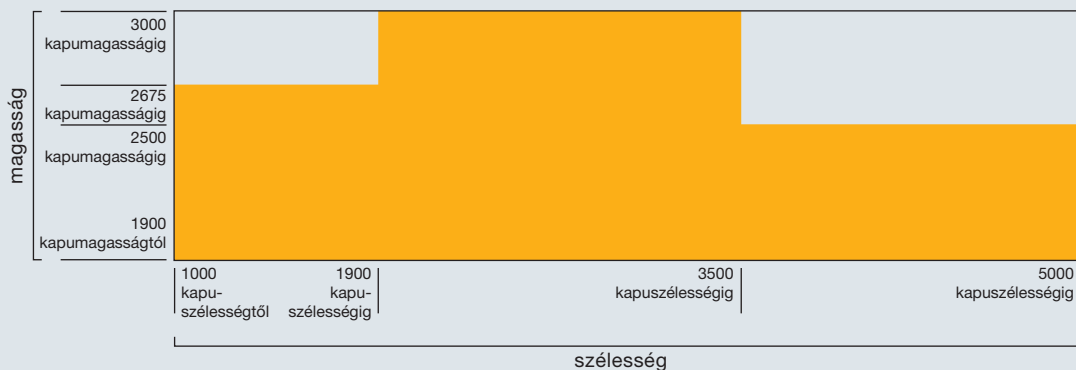

Mérettartomány